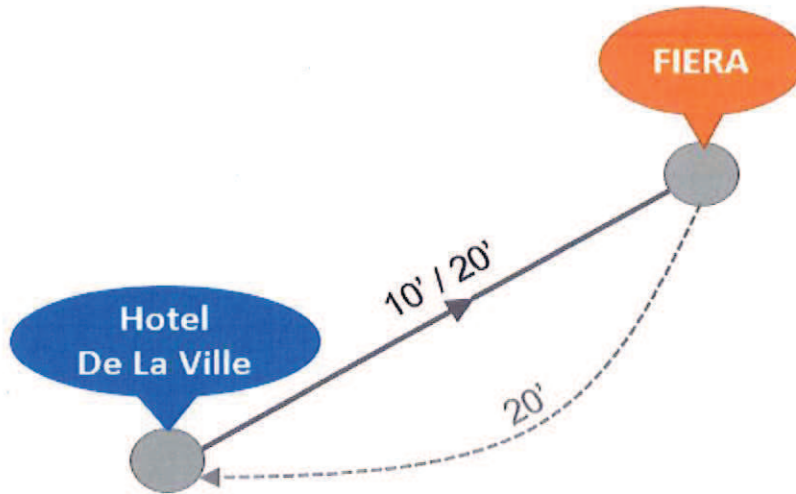

HOTEL DE LA VILLE

DEPARTURES FROM HOTEL DE LA VILLE TO FIERA

Tuesday 21	Wednesday 22	Thursday 23	Friday 24	Saturday 25	Sunday 26
11.20	<u>7.00</u>	<u>7.00</u>	<u>7.00</u>	<u>7.00</u>	<u>7.00</u>
12.50	<u>10.30</u>	<u>11.00</u>	<u>9.00</u>	<u>11.00</u>	<u>8.00</u>
14.20	11.10	12.00	11.20	11.50	11.20
15.50	12.30	13.20	12.40	13.10	12.40
17.20	13.50	14.40	14.00	14.30	14.00
		16.00	15.20	15.50	15.20
		17.20	16.40	17.10	
		18.40	18.00	18.30	

hh.mm: Departures for competitions

DEPARTURES FROM FIERA TO HOTEL DE LA VILLE

Tuesday 21	Wednesday 22	Thursday 23	Friday 24	Saturday 25	Sunday 26
12.30	10.50	10.35	11.00	10.35	7.35
14.00	12.10	11.40	12.20	11.30	11.00
15.30	13.30	13.00	13.40	12.50	12.20
17.00		14.20	15.00	14.10	13.40
18.30		15.40	16.20	15.30	15.00
		17.00	17.40	16.50	17.00
		18.20	19.30	18.10	
		20.05		20.00