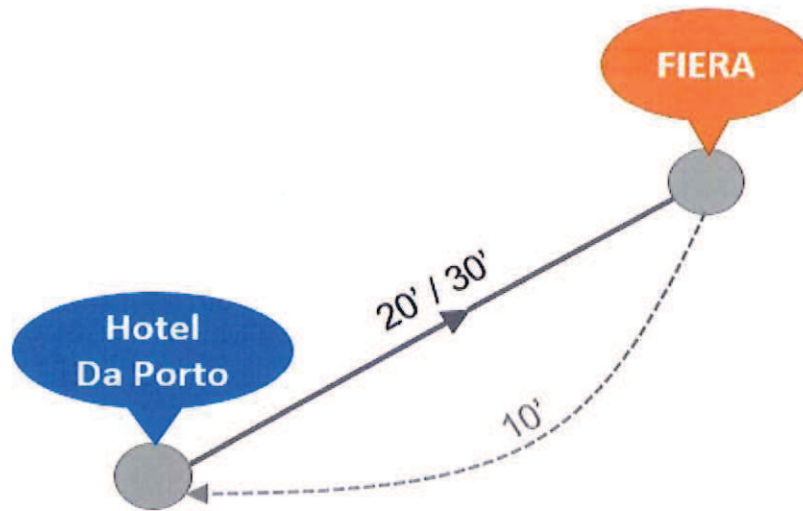

HOTEL DA PORTO

DEPARTURES FROM HOTEL DA PORTO TO FIERA

Tuesday 21	Wednesday 22	Thursday 23	Friday 24	Saturday 25	Sunday 26
11.10	<u>6.50</u>	<u>6.50</u>	<u>6.50</u>	<u>6.50</u>	<u>6.50</u>
12.40	<u>10.20</u>	<u>10.50</u>	<u>8.50</u>	<u>10.50</u>	<u>7.50</u>
14.10	11.00	11.50	11.10	11.40	11.10
15.40	12.20	13.10	12.30	13.00	12.30
17.10	13.40	14.30	13.50	14.20	13.50
		15.50	15.10	15.40	15.10
		17.10	16.30	17.00	
		18.30	17.50	18.20	

hh.mm: Departures for competitions

DEPARTURES FROM FIERA TO HOTEL DA PORTO

Tuesday 21	Wednesday 22	Thursday 23	Friday 24	Saturday 25	Sunday 26
12.30	10.50	10.35	11.00	10.35	7.35
14.00	12.10	11.40	12.20	11.30	11.00
15.30	13.30	13.00	13.40	12.50	12.20
17.00		14.20	15.00	14.10	13.40
18.30		15.40	16.20	15.30	15.00
		17.00	17.40	16.50	17.00
		18.20	19.30	18.10	
		20.05		20.00